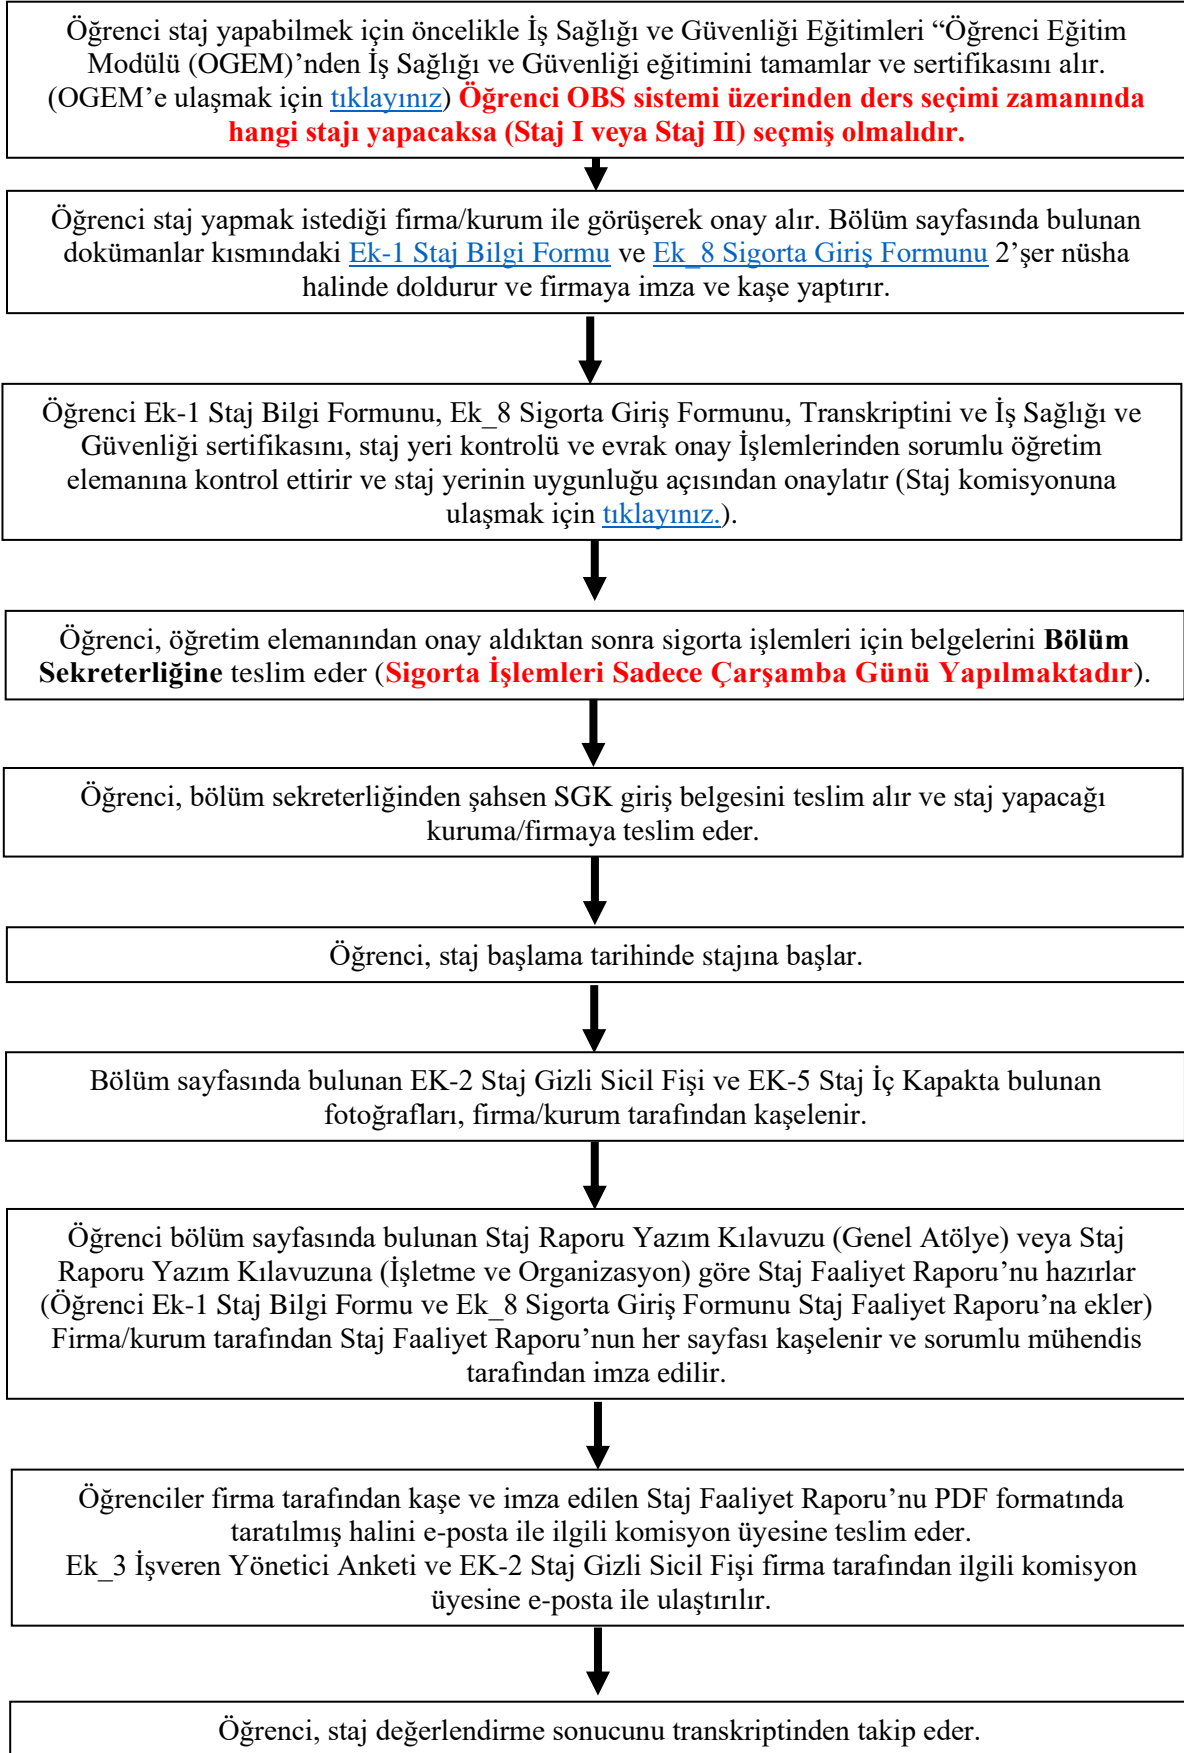

**T.C.**  
**SÜLEYMAN DEMİREL ÜNİVERSİTESİ**  
**MÜHENDİSLİK FAKÜLTESİ MAKİNE MÜHENDİSLİĞİ BÖLÜMÜ**  
**STAJ İŞLEMLERİ İŞ AKIŞ ŞEMASI**

**DERS MUAFİYET VE İNTİBAK İŞLEMLERİ SDUNET  
SİSTEMİ ÜZERİNDEN YAPILMAKTADIR.**