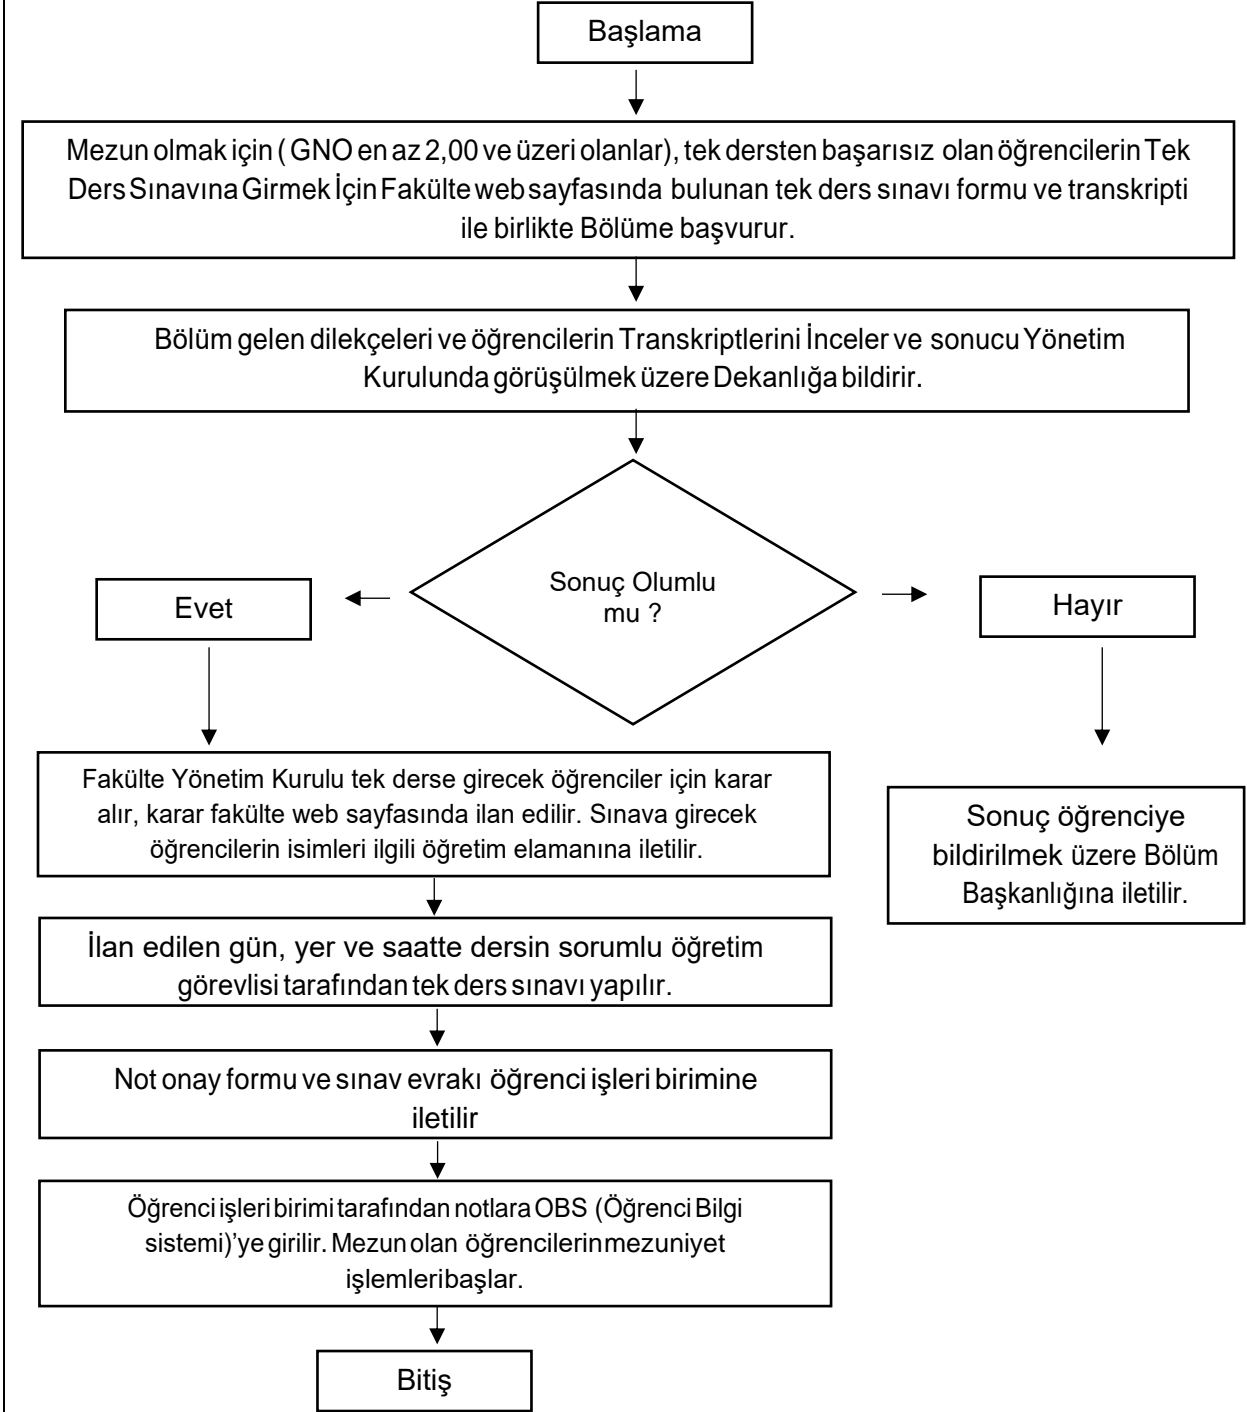

TEK DERS SINAVI BAŞVURUSU İŞLEMİ İŞ AKIŞ ŞEMASI

Hazırlayan	Kontrol	Onay
Adem USLU Veri Hazırlama ve Kontrol İşletmeni	Sadi DURMAZ Fakülte Sekreteri	Prof.Dr. Gültekin ÖZDEMİR Dekan