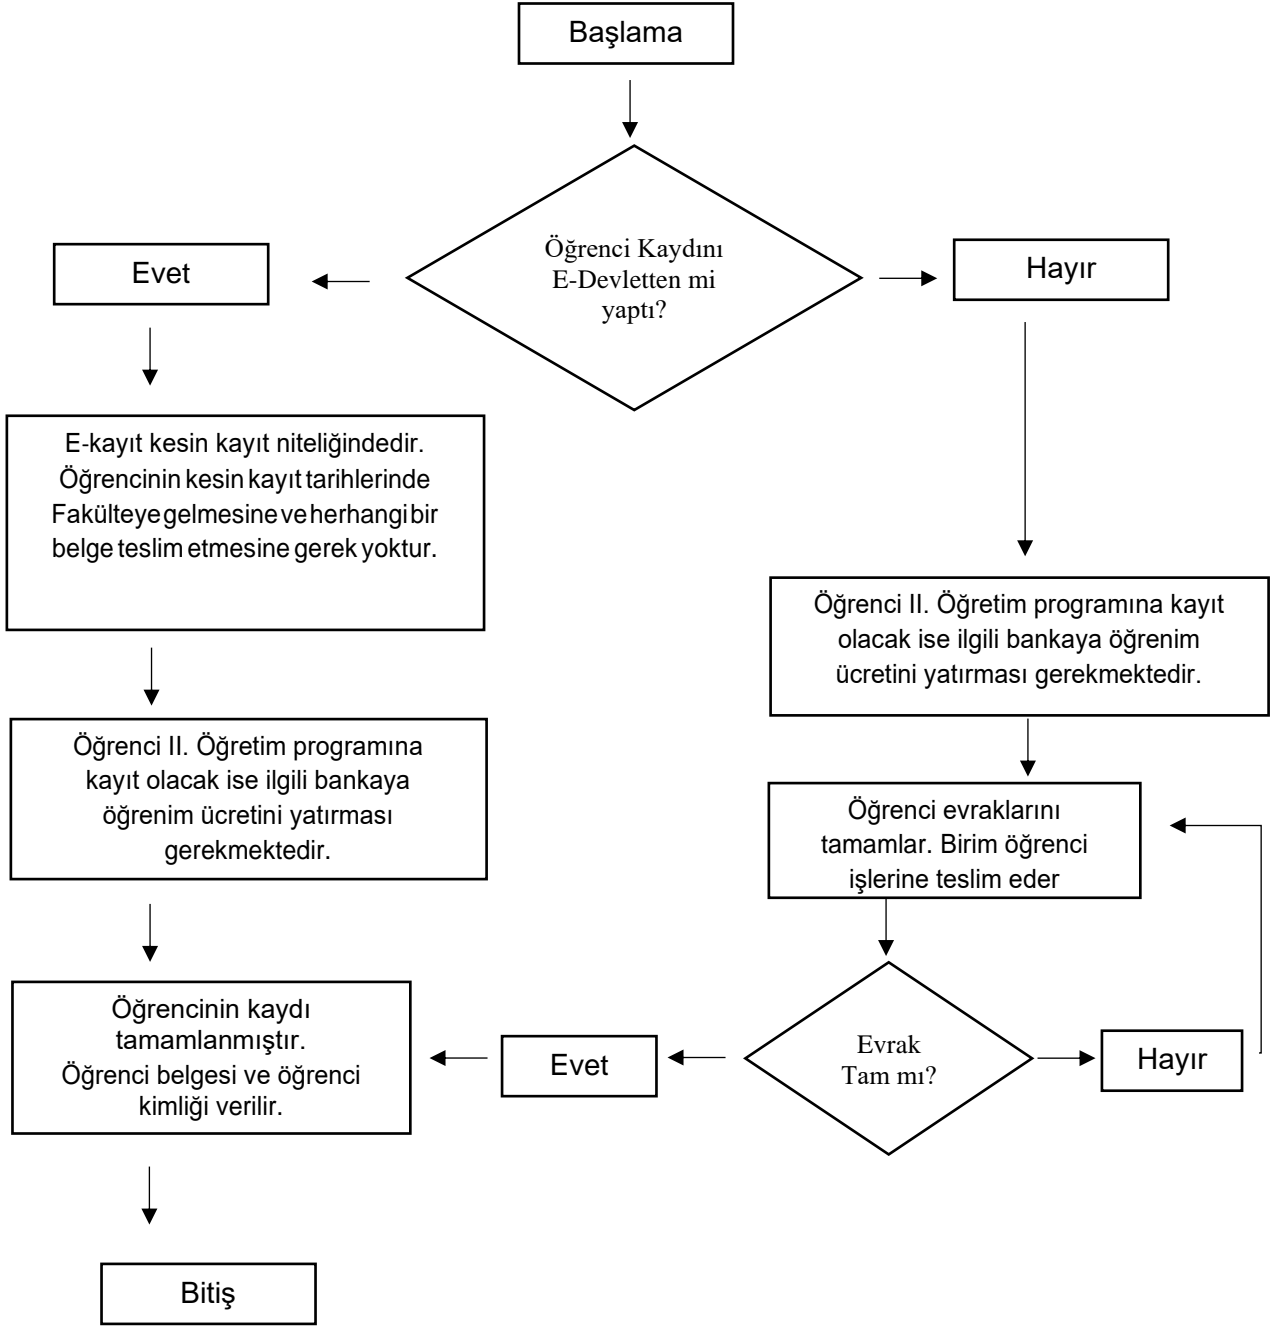

SÜLEYMAN DEMİREL ÜNİVERSİTESİ
MÜHENDİSLİK VE DOĞA
BİLİMLERİ FAKÜLTESİ
ÖĞRENCİ İŞLERİ BİRİMİ İŞ AKIŞI

Döküman No
İlk Yayın Tarihi
Revizyon Tarihi
Revizyon No
Sayfa No

YENİ ÖĞRENCİ KAYIT İŞLEMİ İŞ AKIŞ ŞEMASI

Hazırlayan	Kontrol	Onay
Adem USLU Veri Hazırlama ve Kontrol İşletmeni	Sadi DURMAZ Fakülte Sekreteri	Prof.Dr. Gültekin ÖZDEMİR Dekan