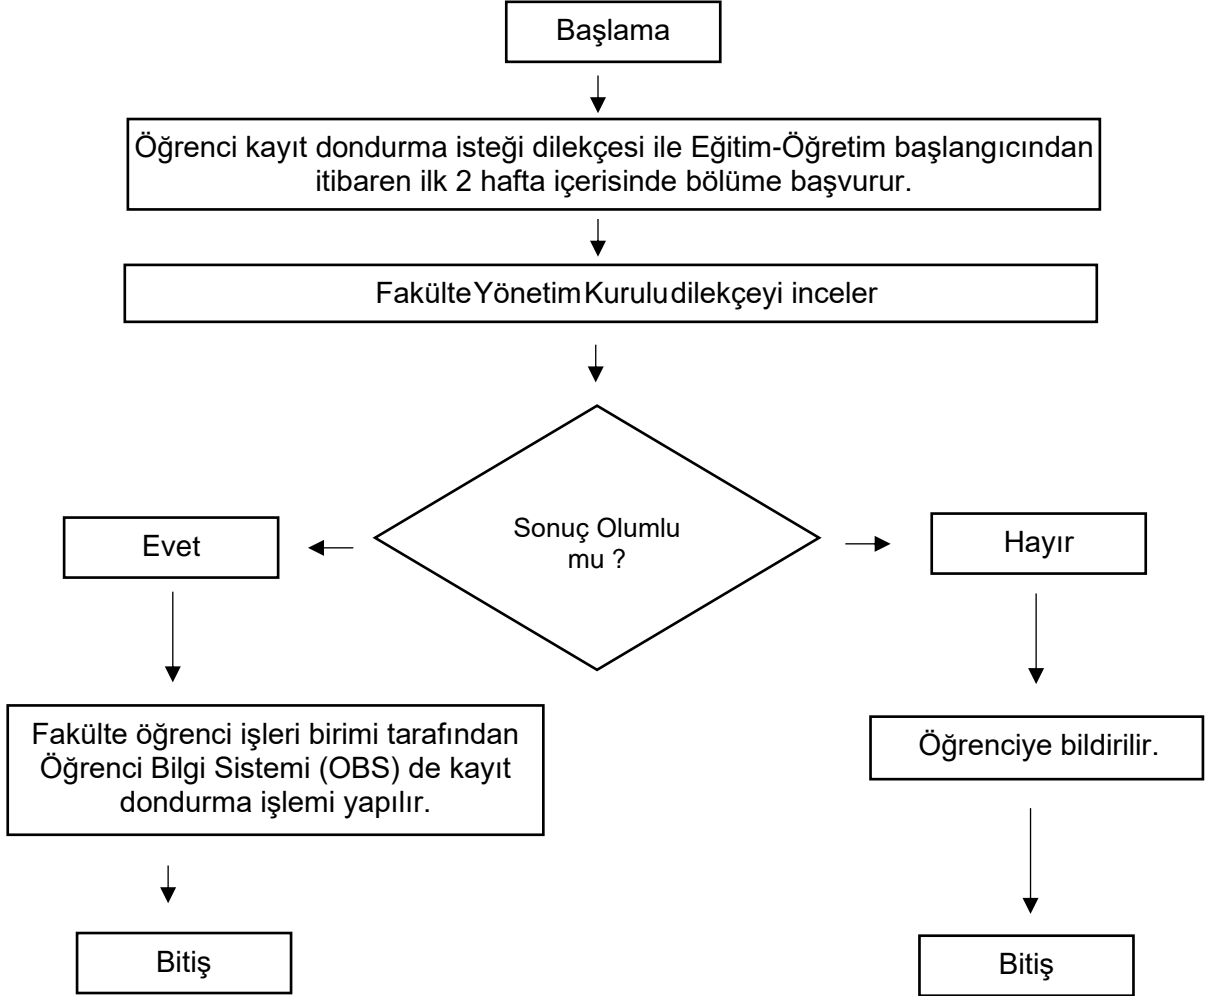

KAYIT DONDURMA İŞLEMİ İŞ AKIŞ ŞEMASI

Hazırlayan	Kontrol	Onay
Adem USLU Veri Hazırlama ve Kontrol İşletmeni	Sadi DURMAZ Fakülte Sekreteri	Prof.Dr. Gültekin ÖZDEMİR Dekan