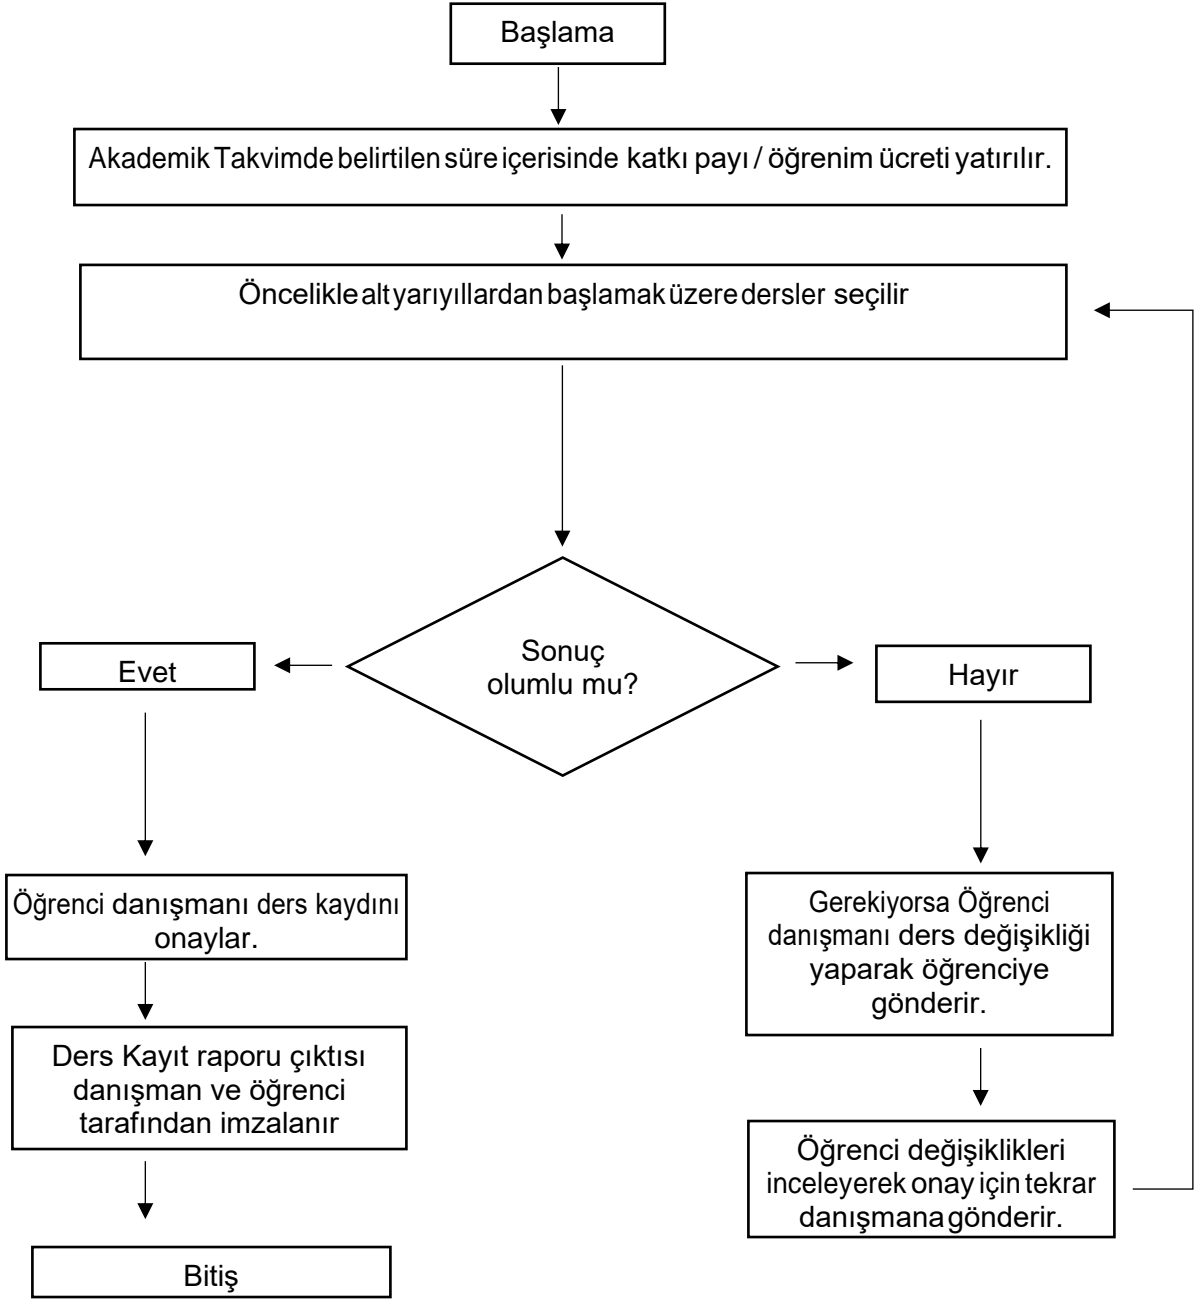

### ÖĞRENCİ KAYIT YENİLEME İŞ AKIŞ ŞEMASI

Hazırlayan	Kontrol	Onay
Adem USLU Veri Hazırlama ve Kontrol İşletmeni	Sadi DURMAZ Fakülte Sekreteri	Prof.Dr. Gültekin ÖZDEMİR Dekan

SÜLEYMAN DEMİREL ÜNİVERSİTESİ  
MÜHENDİSLİK VE DOĞA  
BİLİMLERİ FAKÜLTESİ  
ÖĞRENCİ İŞLERİ BİRİMİ İŞ AKIŞI