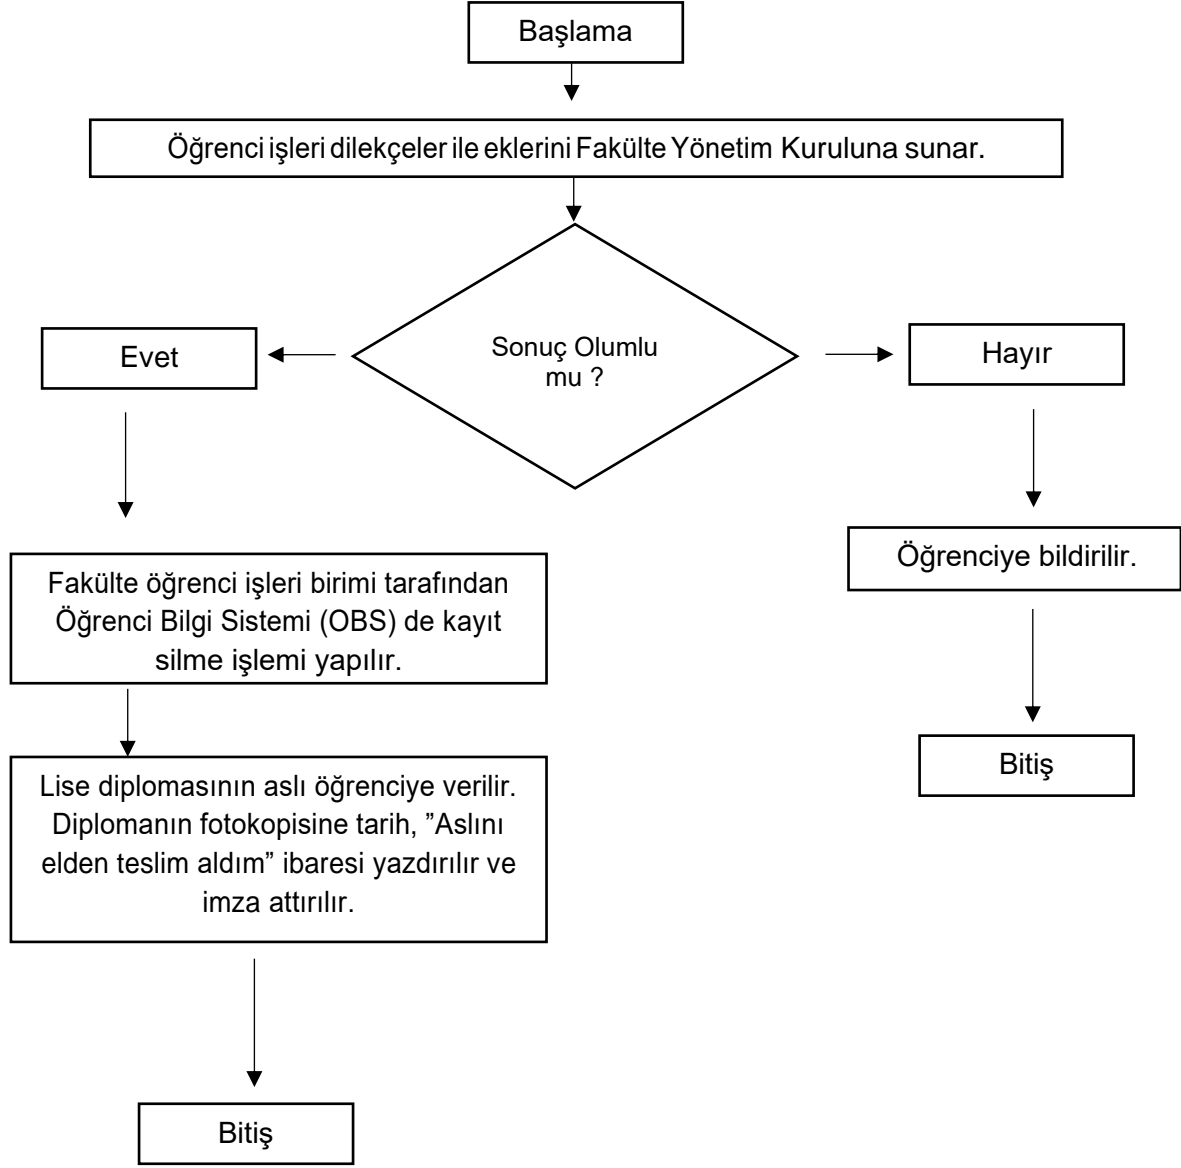

ÖĞRENCİ KAYIT SİLME İŞ AKIŞ ŞEMASI

Hazırlayan	Kontrol	Onay
Adem USLU Veri Hazırlama ve Kontrol İşletmeni	Sadi DURMAZ Fakülte Sekreteri	Prof.Dr. Gültekin ÖZDEMİR Dekan