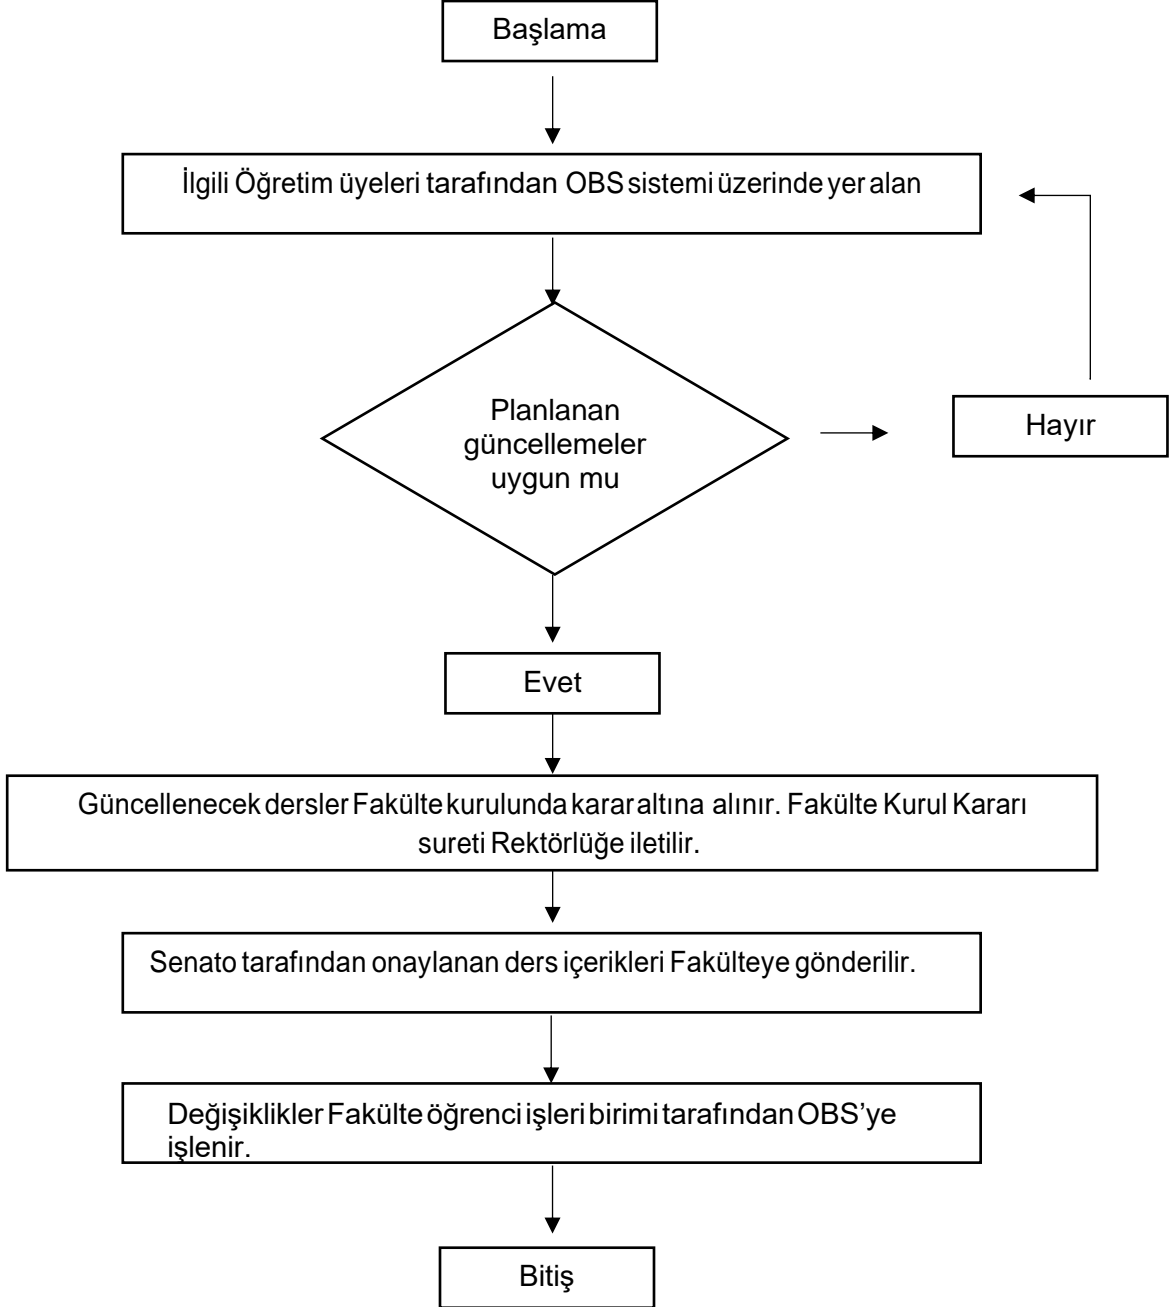

DERS PLANI VE DERS İÇERİKLERİ GÜNCELLEME İŞ AKIŞ ŞEMASI

Hazırlayan	Kontrol	Onay
Adem USLU Veri Hazırlama ve Kontrol İşletmeni	Sadi DURMAZ Fakülte Sekreteri	Prof.Dr. Gültekin ÖZDEMİR Dekan