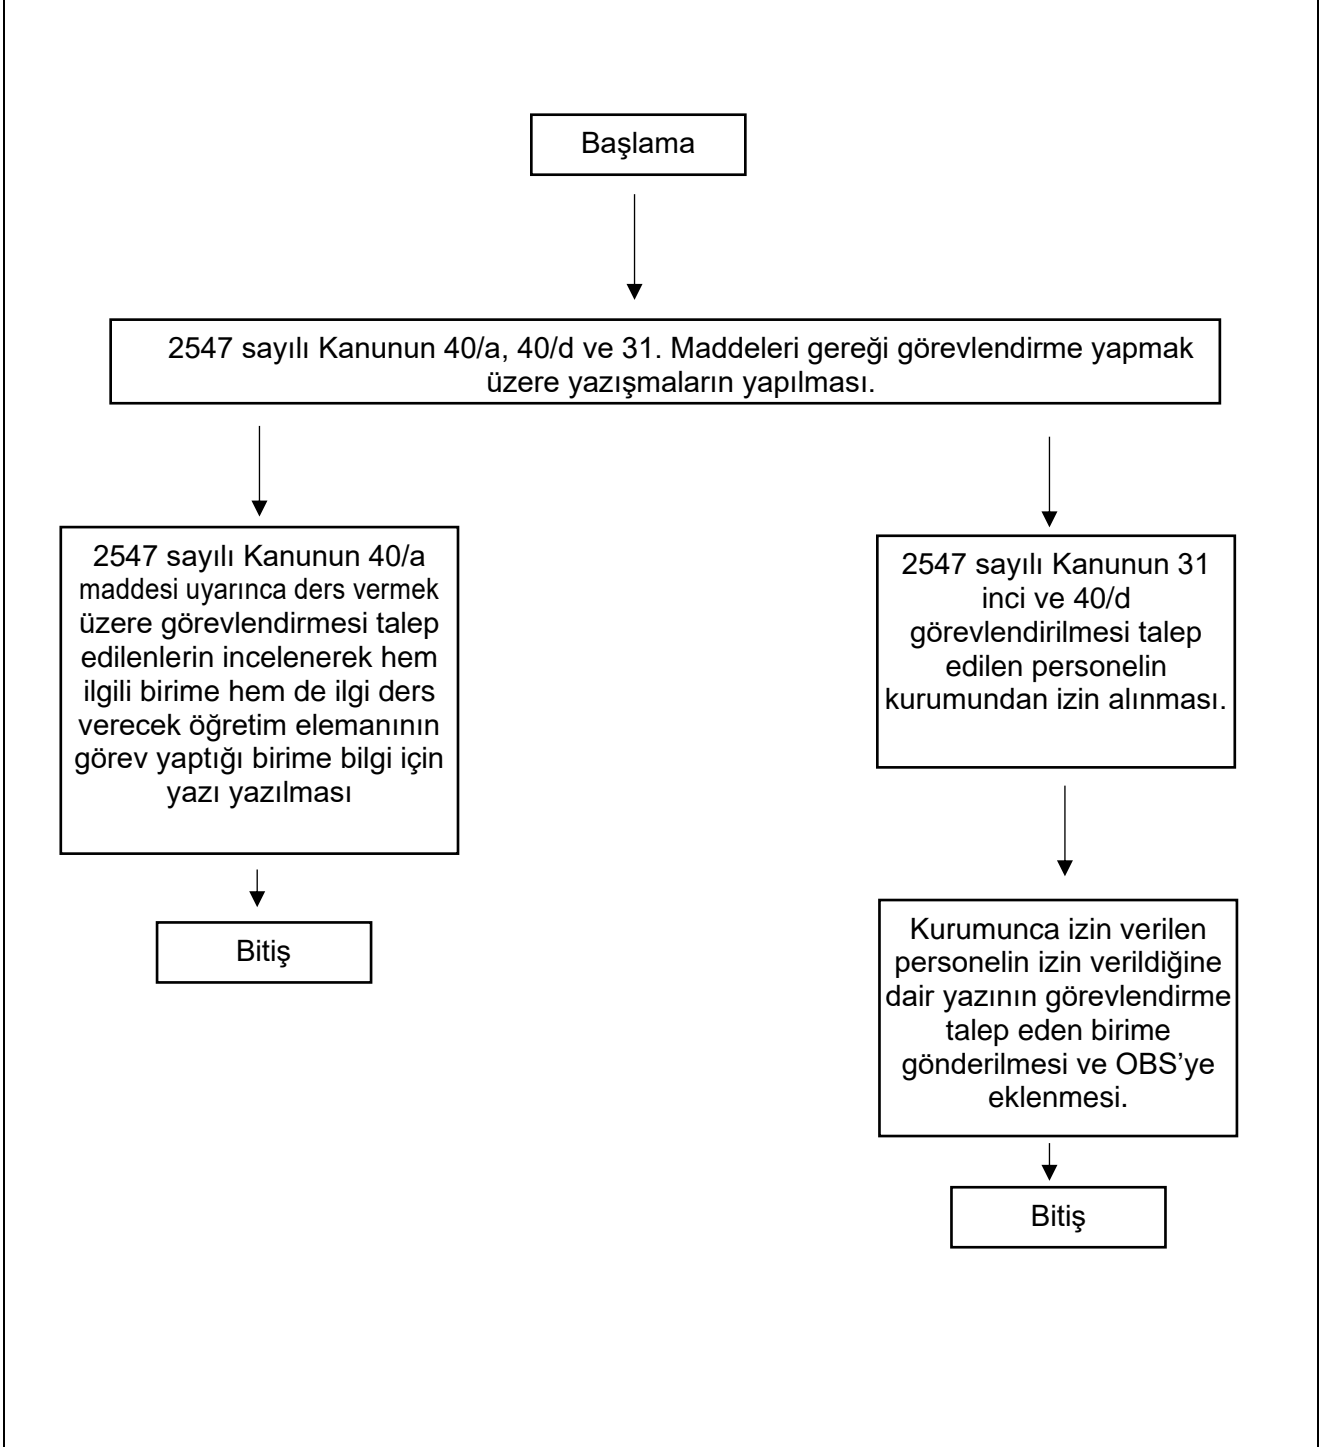

DERS GÖREVLENDİRME İŞLEMİ İŞ AKIŞ ŞEMASI

Hazırlayan	Kontrol	Onay
Adem USLU Veri Hazırlama ve Kontrol İşletmeni	Sadi DURMAZ Fakülte Sekreteri	Prof.Dr. Gültekin ÖZDEMİR Dekan