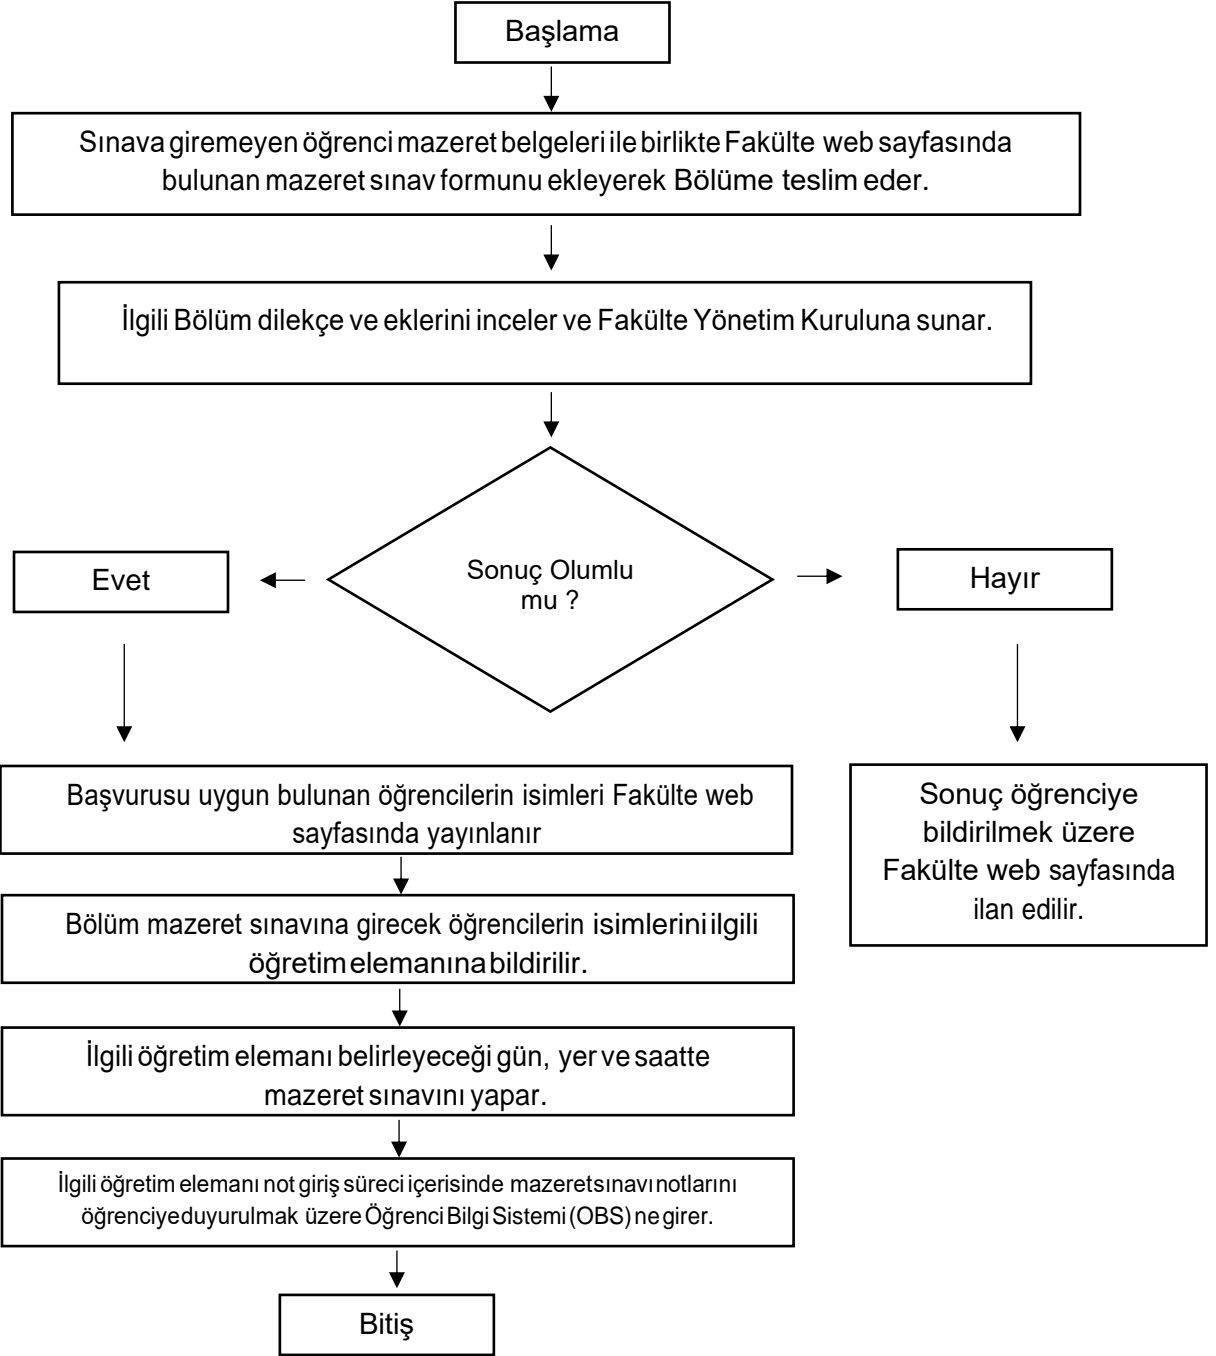

Döküman No

İlk Yayın Tarihi

Revizyon Tarihi

Revizyon No

Sayfa No

MAZERET SINAVI BAŞVURU İŞLEMİ İŞ AKIŞ ŞEMASI

**Hazırlayan**

Adem USLU  
Veri Hazırlama ve  
Kontrol İşletmeni