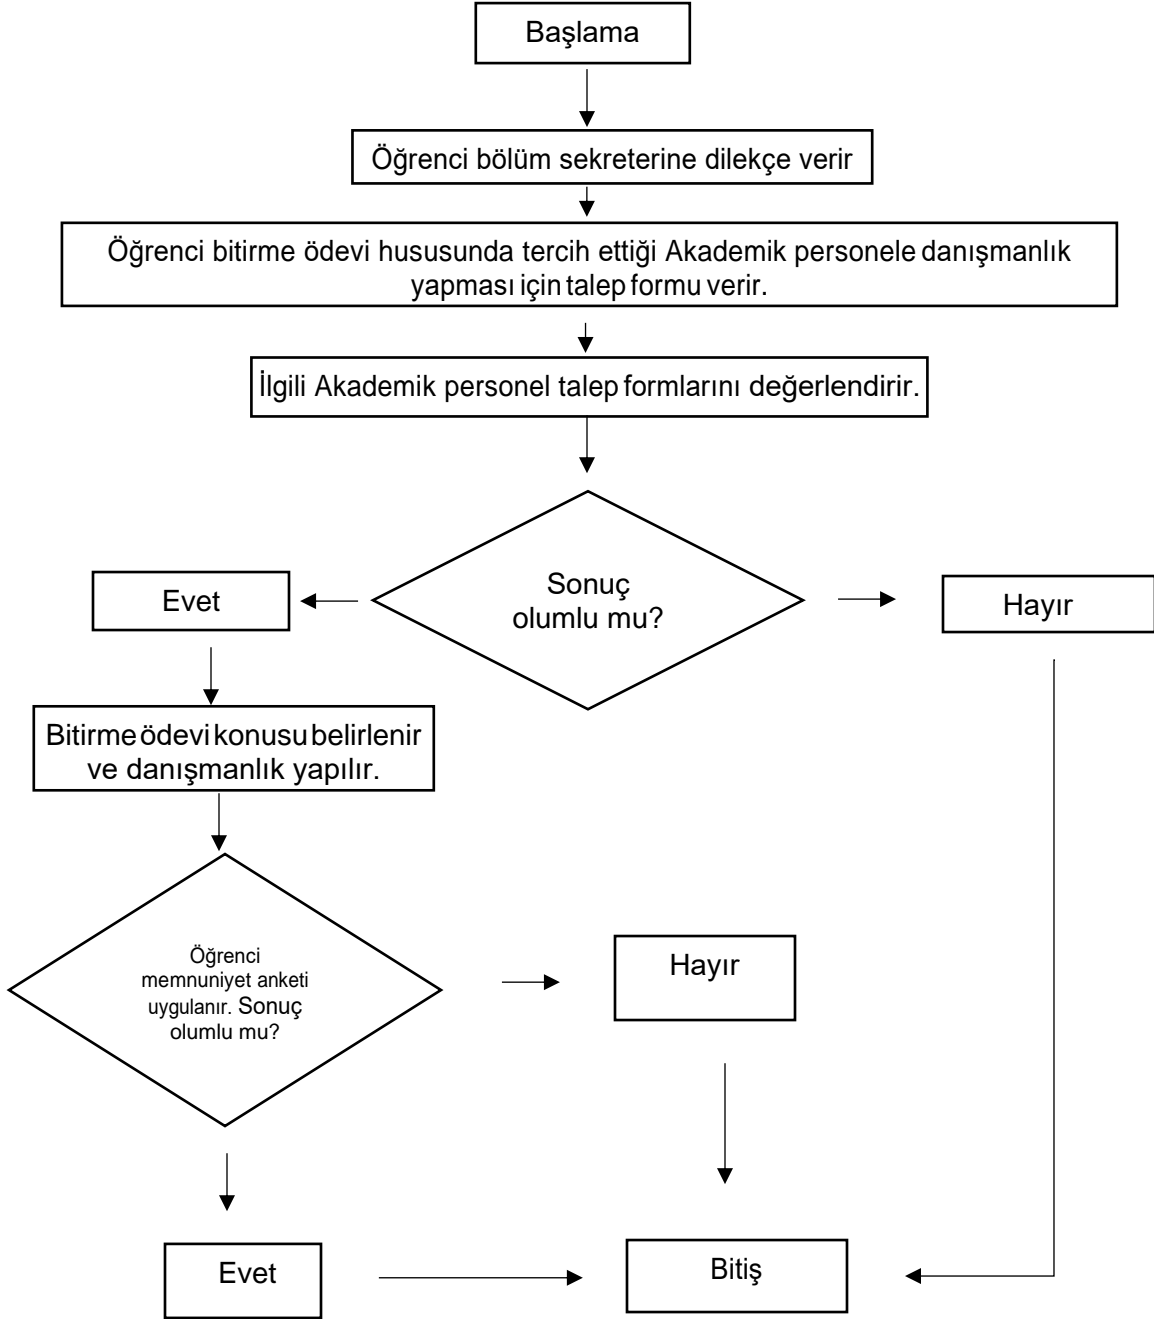

LİSANS ÖĞRENCİ BİTİRME ÖDEVİ İŞ AKIŞ ŞEMASI

Hazırlayan	Kontrol	Onay
Adem USLU Veri Hazırlama ve Kontrol İşletmeni	Sadi DURMAZ Fakülte Sekreteri	Prof.Dr. Gültekin ÖZDEMİR Dekan