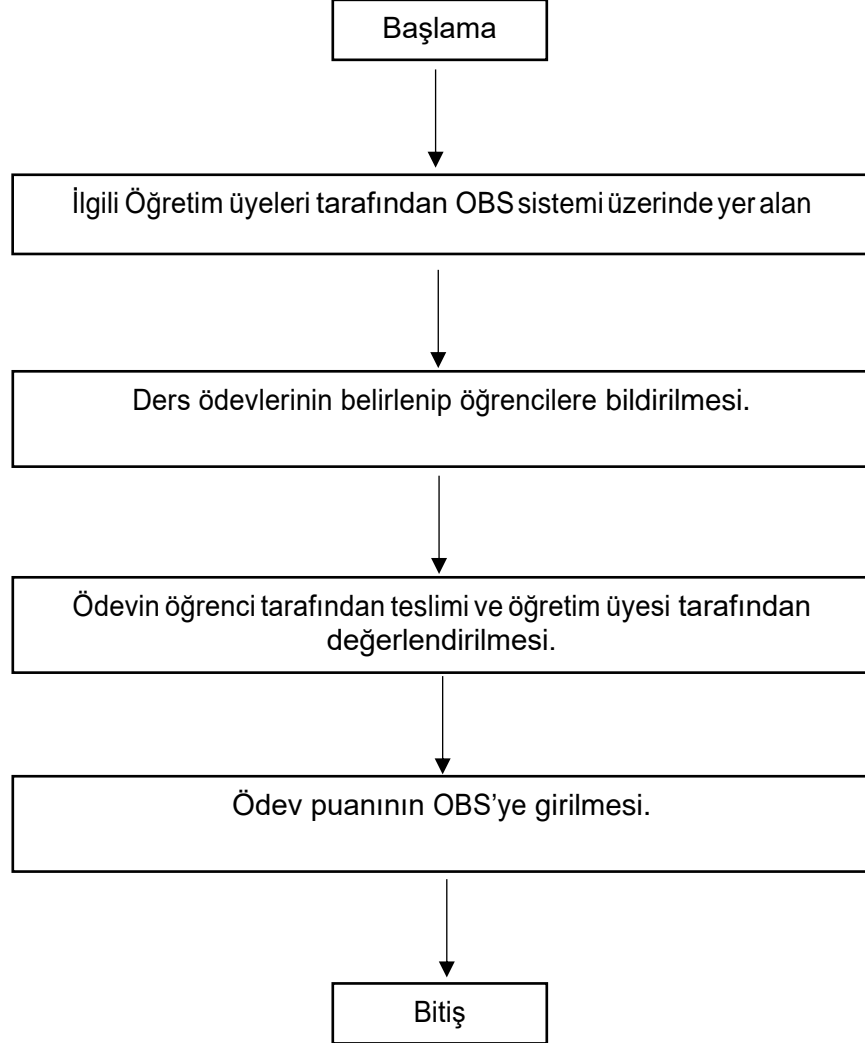

ÖDEV DEĞERLENDİRME İŞ AKIŞ ŞEMASI

Hazırlayan	Kontrol	Onay
Adem USLU Veri Hazırlama ve Kontrol İşletmeni	Sadi DURMAZ Fakülte Sekreteri	Prof.Dr. Gültekin ÖZDEMİR Dekan