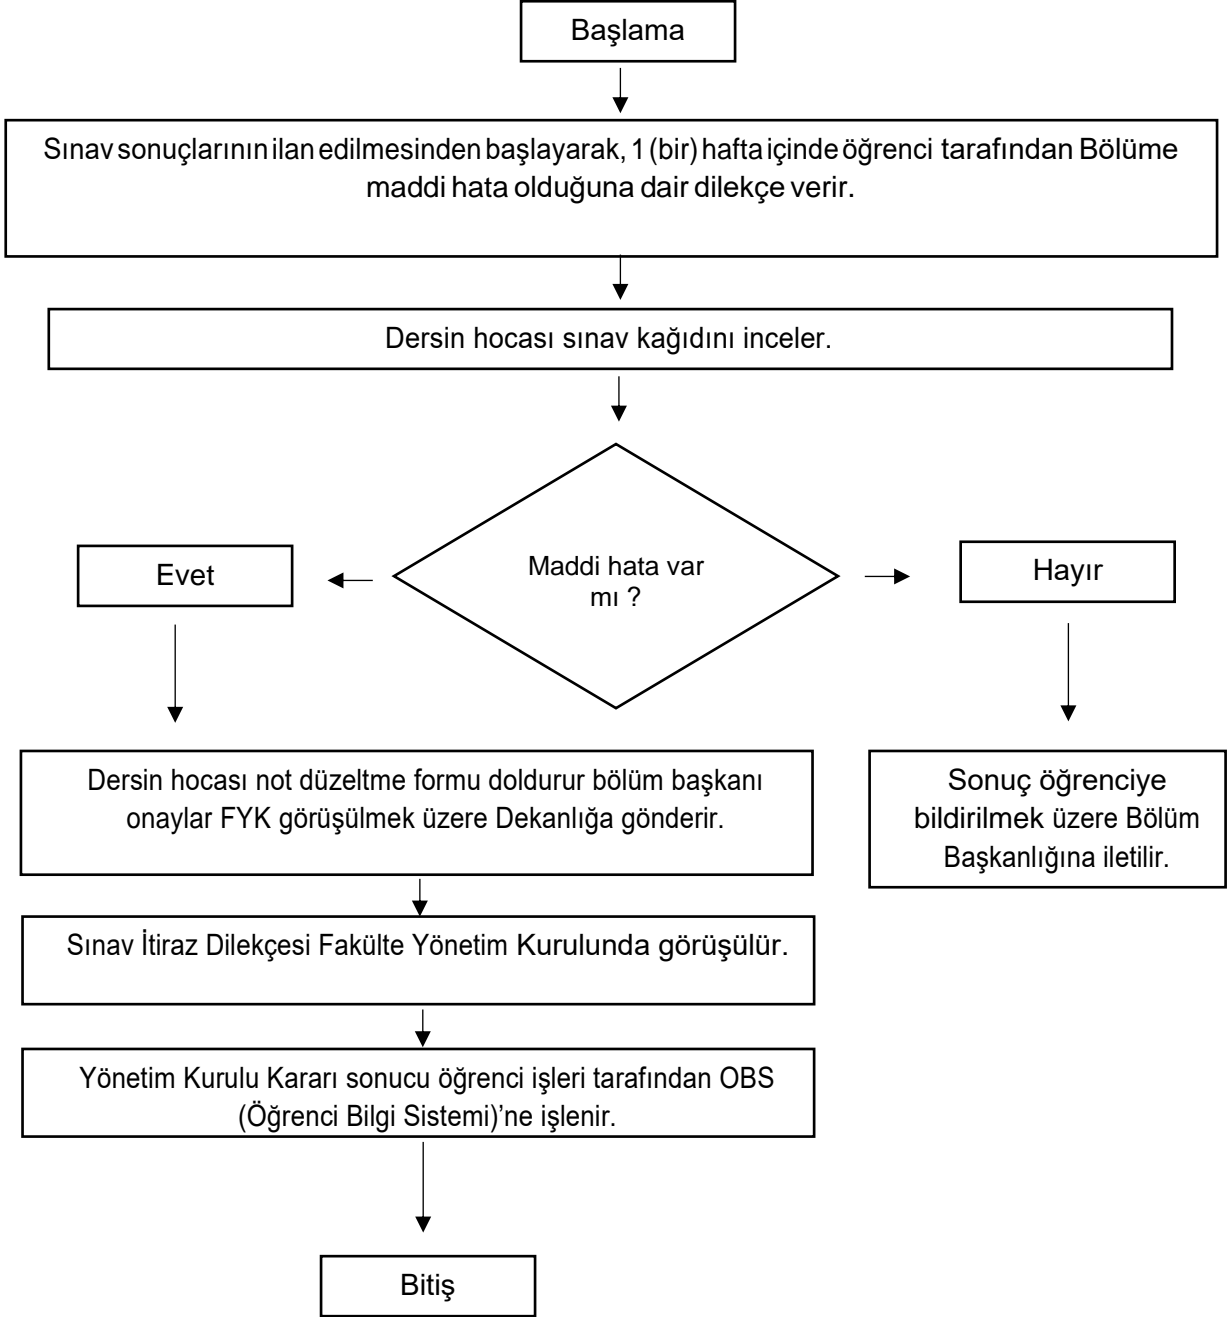

SINAVLARA İTİRAZ İŞLEMİ İŞ AKIŞ ŞEMASI

Hazırlayan	Kontrol	Onay
Adem USLU Veri Hazırlama ve Kontrol İşletmeni	Sadi DURMAZ Fakülte Sekreteri	Prof.Dr. Gültekin ÖZDEMİR Dekan