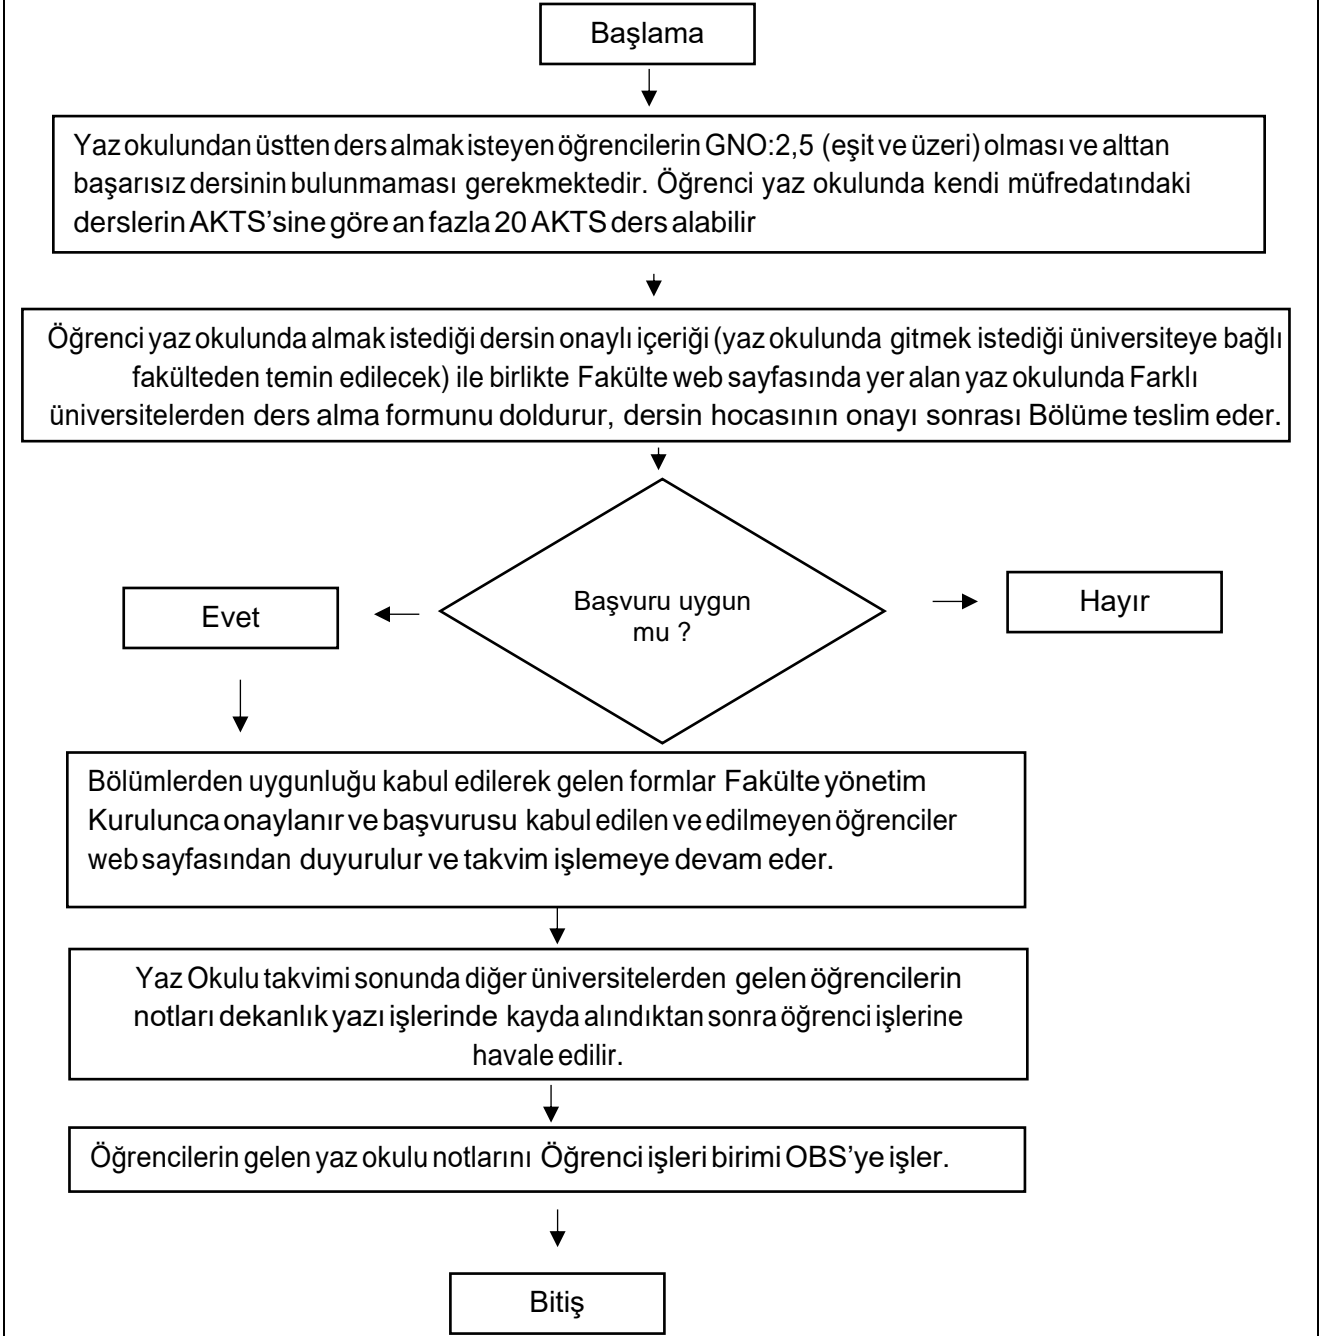

YAZ OKULUNDA FARKLI ÜNİVERSİTEDEN DERS ALMA İŞLEMİ İŞ AKIŞ ŞEMASI

Hazırlayan	Kontrol	Onay
Adem USLU Veri Hazırlama ve Kontrol İşletmeni	Sadi DURMAZ Fakülte Sekreteri	Prof.Dr. Gültekin ÖZDEMİR Dekan