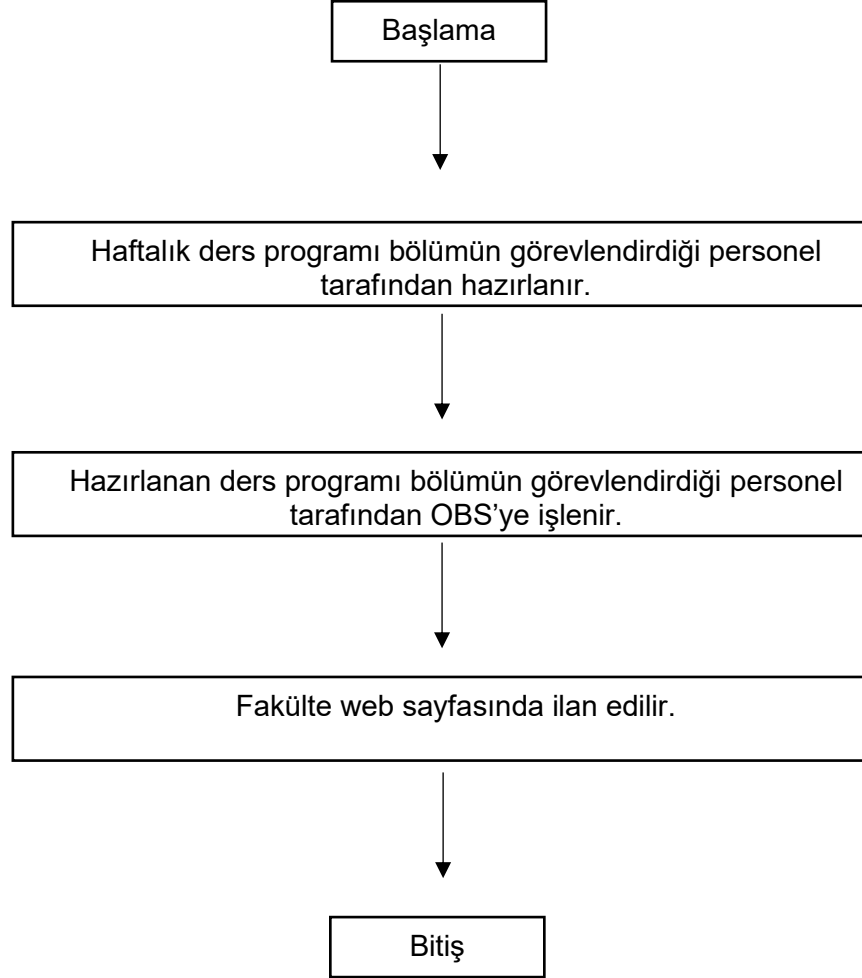

HAFTALIK DERS PROGRAMI İŞLEMİ İŞ AKIŞ ŞEMASI

Hazırlayan

Adem USLU
Veri Hazırlama ve
Kontrol İşletmeni

Kontrol

Sadi DURMAZ
Fakülte Sekreteri

Onay

Prof.Dr. Gültekin ÖZDEMİR
Dekan