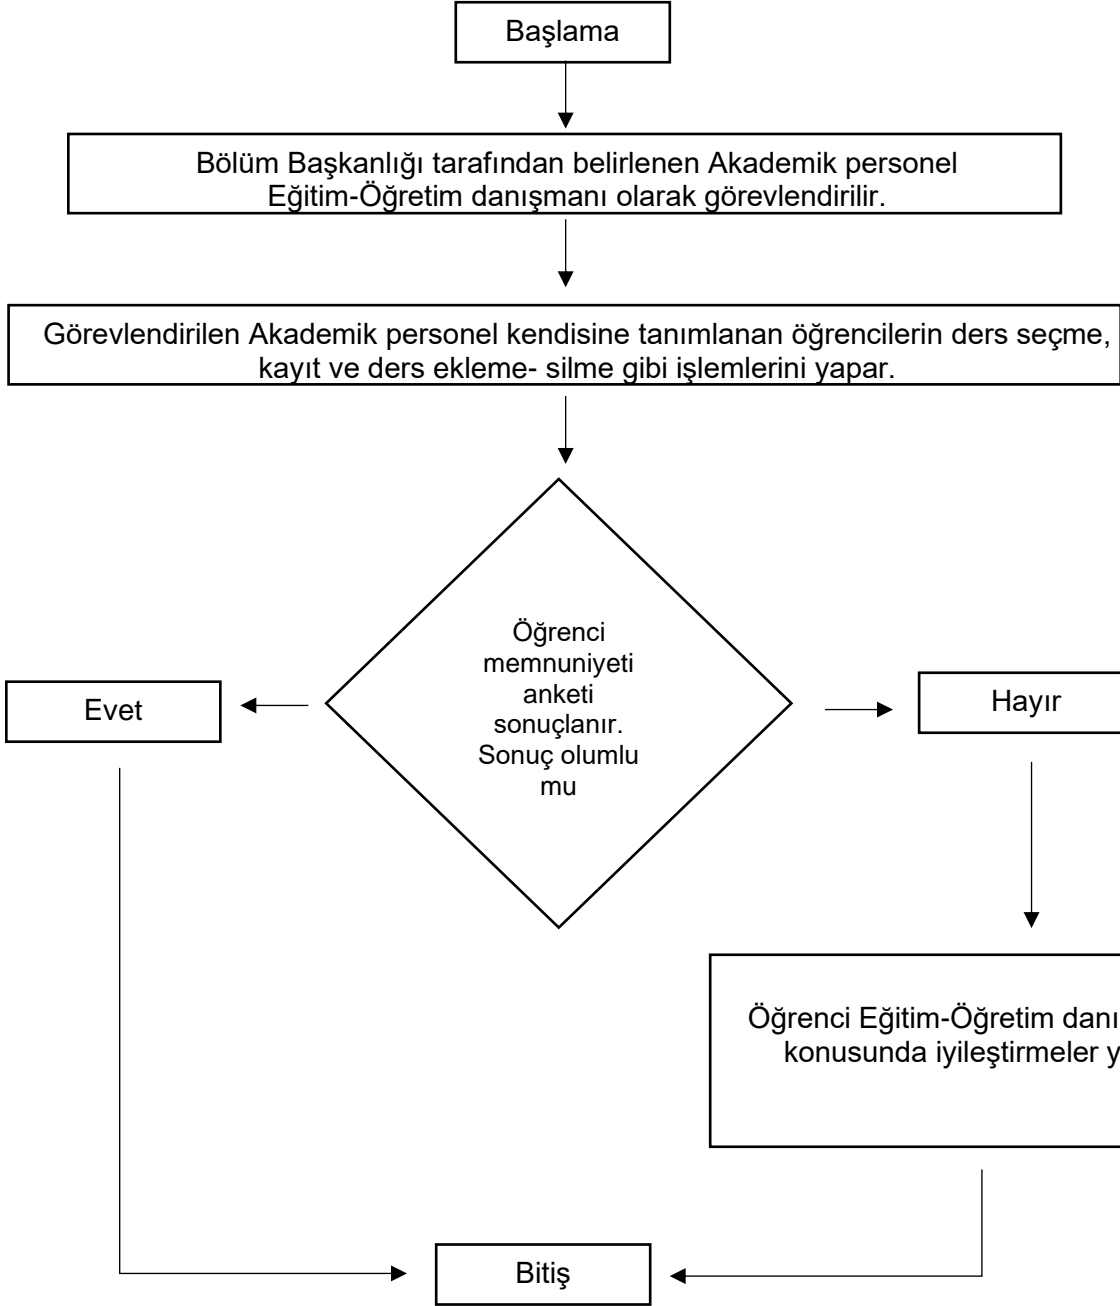

EĞİTİM ÖĞRETİM DANIŞMANLIĞI İŞ AKIŞ ŞEMASI

Hazırlayan	Kontrol	Onay
Adem USLU Veri Hazırlama ve Kontrol İşletmeni	Sadi DURMAZ Fakülte Sekreteri	Prof.Dr. Gültekin ÖZDEMİR Dekan