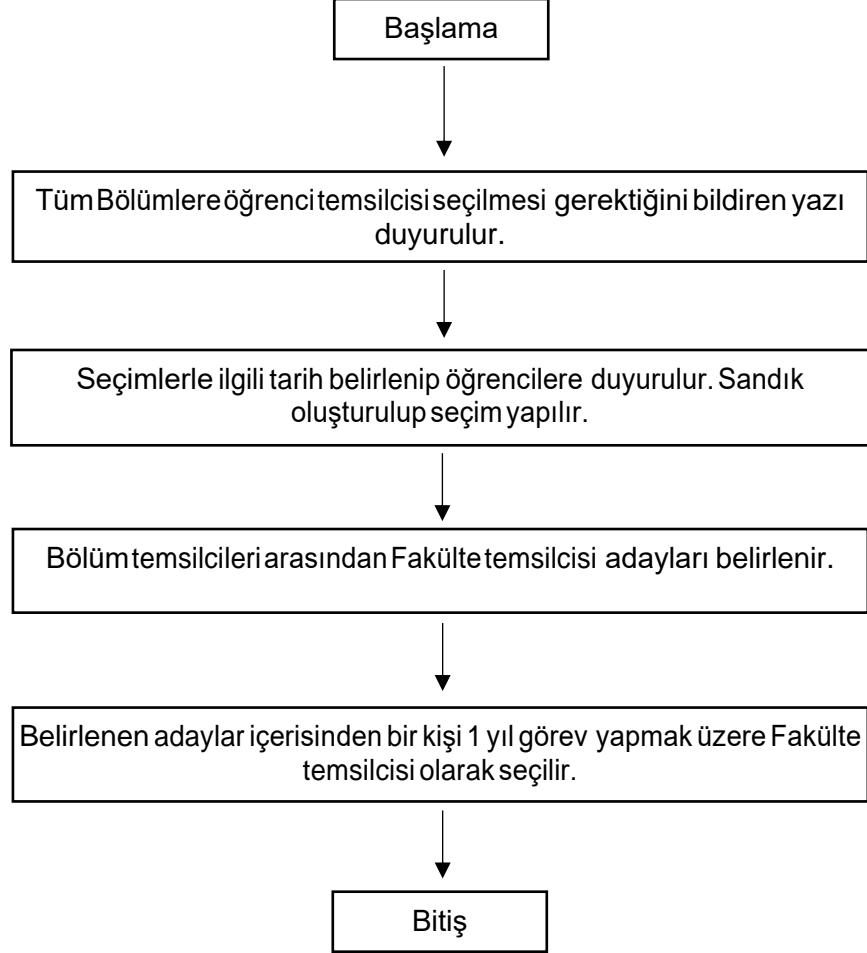

SÜLEYMAN DEMİREL ÜNİVERSİTESİ
MÜHENDİSLİK VE DOĞA
BİLİMLERİ FAKÜLTESİ
ÖĞRENCİ İŞLERİ BİRİMİ İŞ AKIŞI

Döküman No

İlk Yayın Tarihi

Revizyon Tarihi

Revizyon No

Sayfa No

ÖĞRENCİ TEMSİLCİSİ SEÇİMİ İŞ AKIŞ ŞEMASI

Hazırlayan	Kontrol	Onay
Adem USLU Veri Hazırlama ve Kontrol İşletmeni	Sadi DURMAZ Fakülte Sekreteri	Prof.Dr. Gültekin ÖZDEMİR Dekan