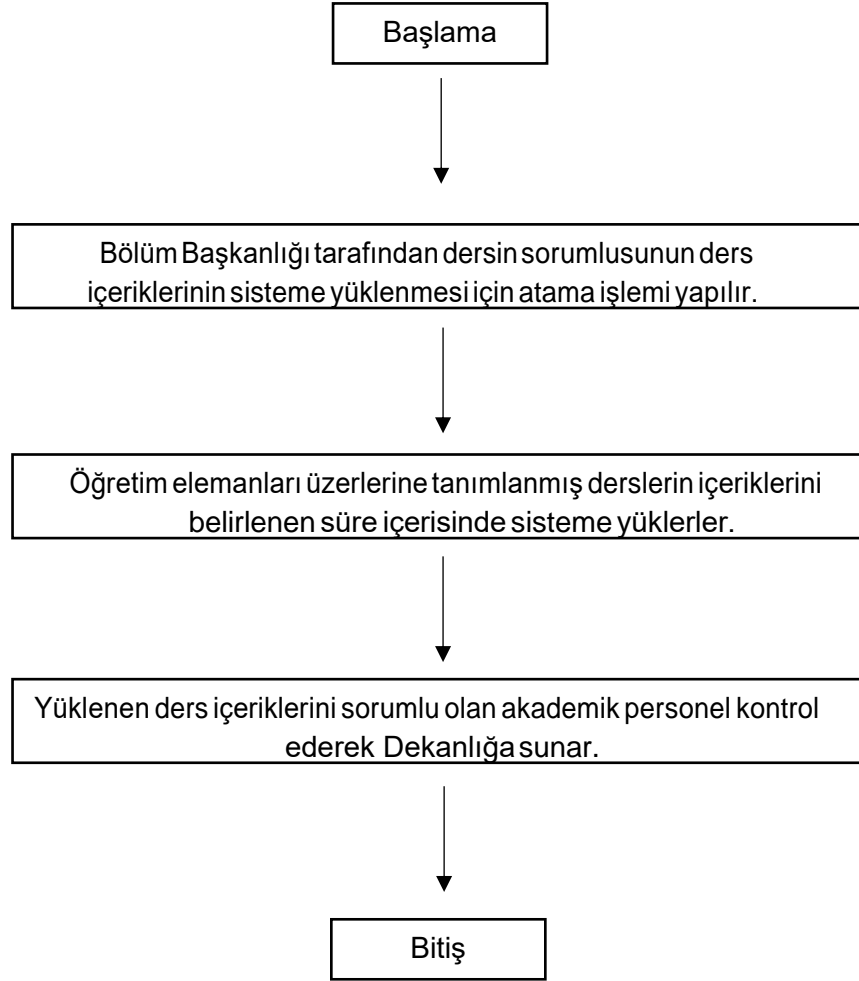

### DERS İÇERİĞİ İŞ AKIŞ ŞEMASI

Hazırlayan	Kontrol	Onay
Adem USLU Veri Hazırlama ve Kontrol İşletmeni	Sadi DURMAZ Fakülte Sekreteri	Prof.Dr. Gültekin ÖZDEMİR Dekan