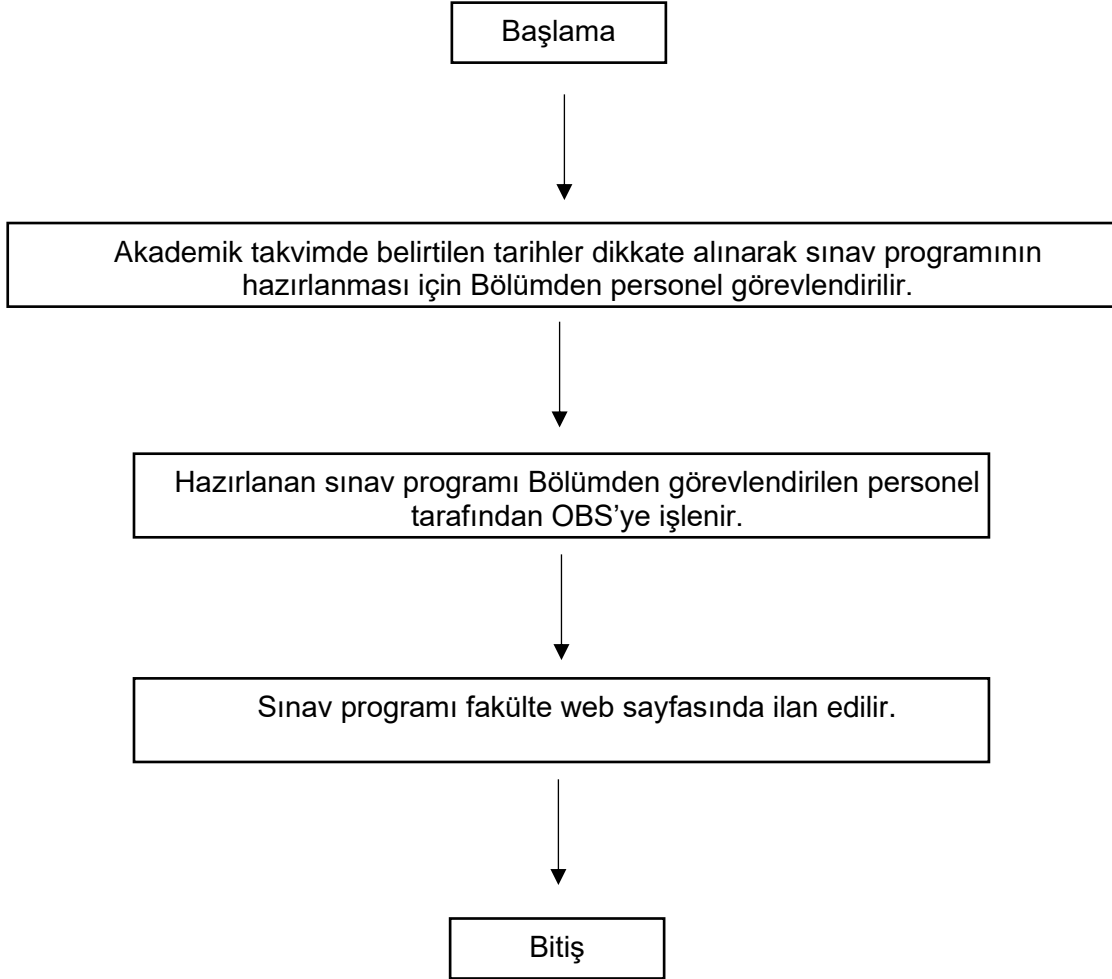

SINAV PROGRAMI İŞLEMİ İŞ AKIŞ ŞEMASI

Hazırlayan	Kontrol	Onay
Adem USLU Veri Hazırlama ve Kontrol İşletmeni	Sadi DURMAZ Fakülte Sekreteri	Prof.Dr. Gültekin ÖZDEMİR Dekan