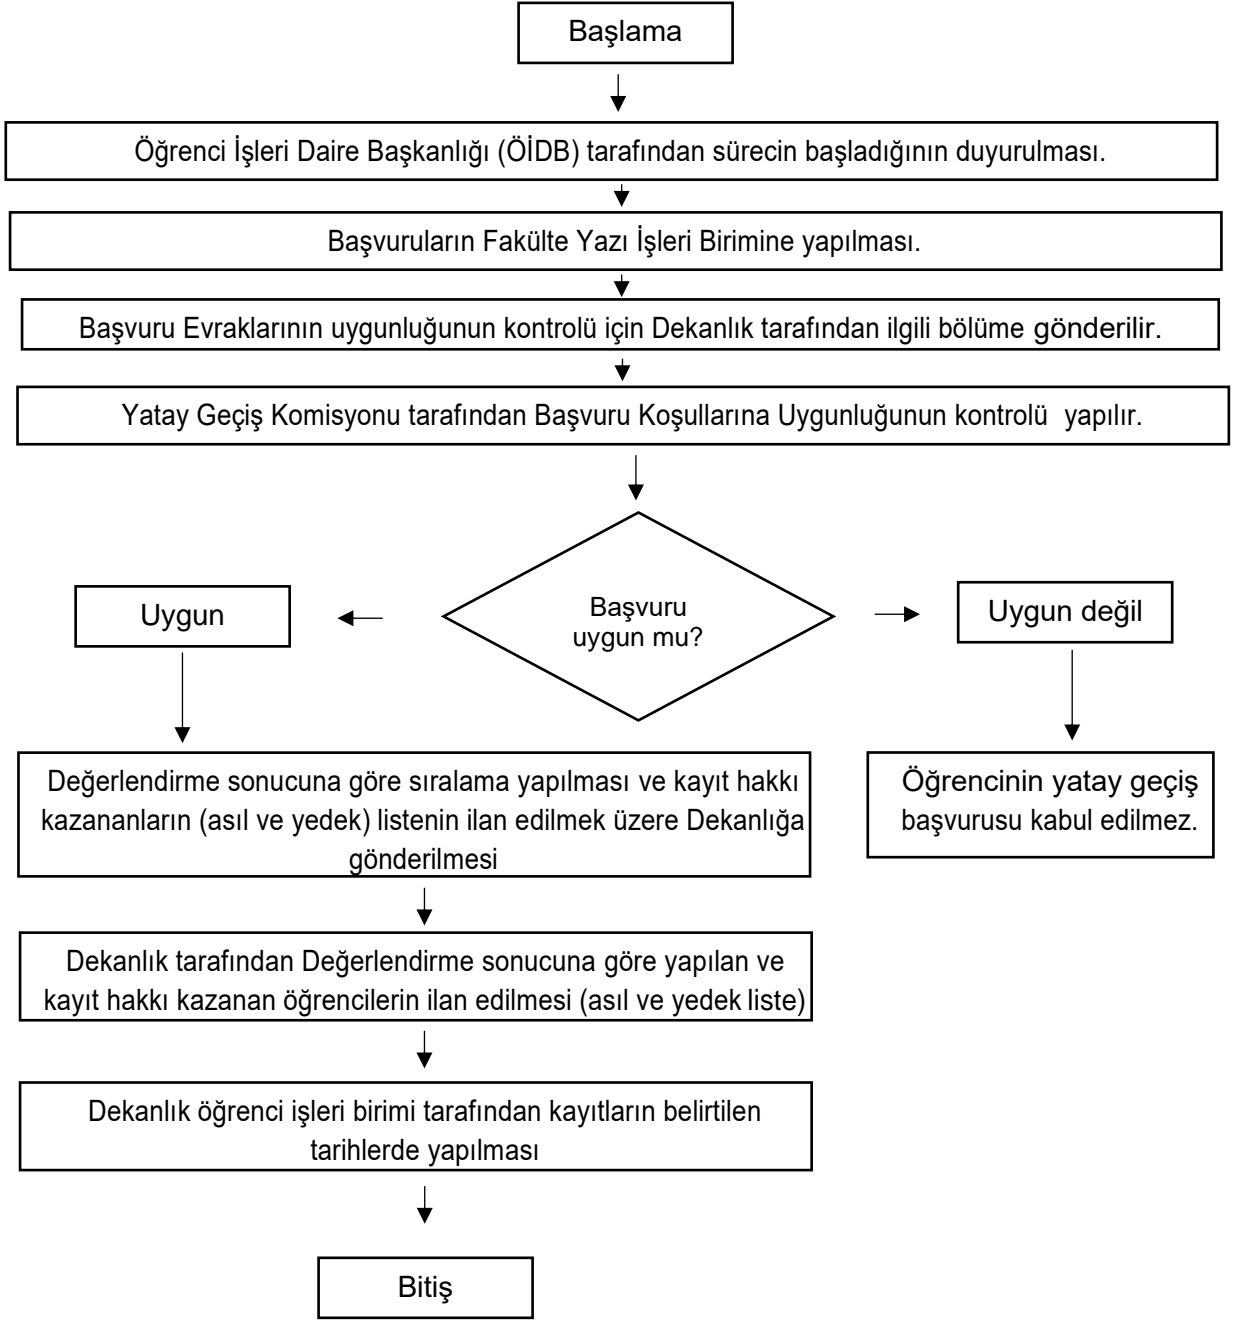

KURUMLARARASI YATAY GEÇİŞ BAŞVURUSU VE KAYIT İŞLEMLERİ İŞ AKIŞ ŞEMASI

Hazırlayan	Kontrol	Onay
Adem USLU Veri Hazırlama ve Kontrol İşletmeni	Sadi DURMAZ Fakülte Sekreteri	Prof.Dr. Gültekin ÖZDEMİR Dekan