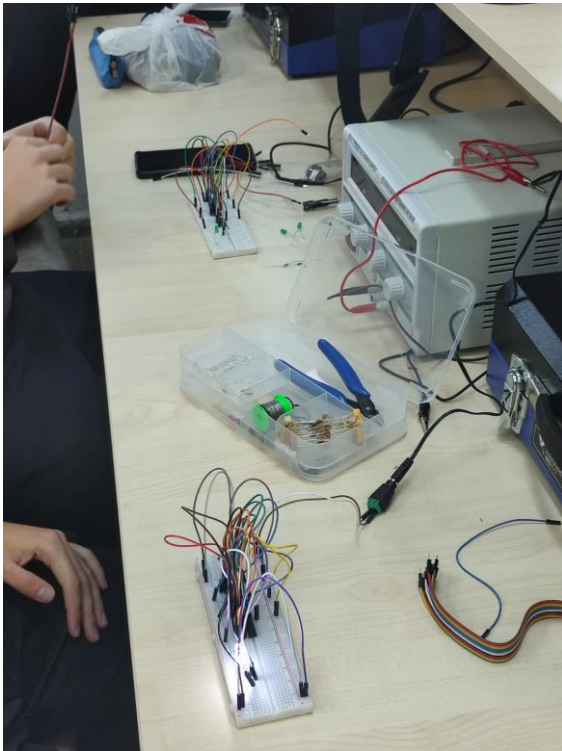

Isparta / 2024

DERS KODU: BIL-207

DERS ADI: Lojik Devreler - I

DERS KODU: BIL-207

DERS ADI: Lojik Devreler - I

DERS KODU: BIL-215

DERS ADI: Nesneye Yönelik Programlama