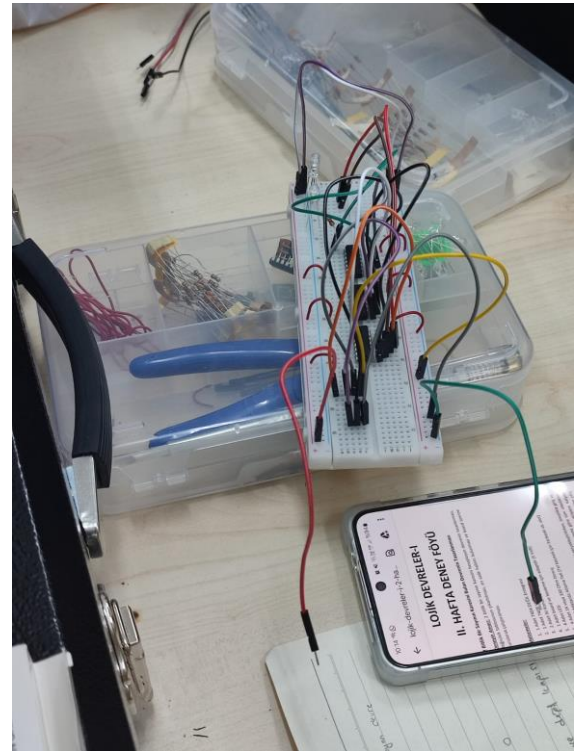

Isparta / 2024

DERS KODU: BIL-207

DERS ADI: Lojik Devreler - I

DERS KODU: BIL-207

DERS ADI: Lojik Devreler - I

DERS KODU: BIL-215

DERS ADI: Nesneye Yönelik Programlama